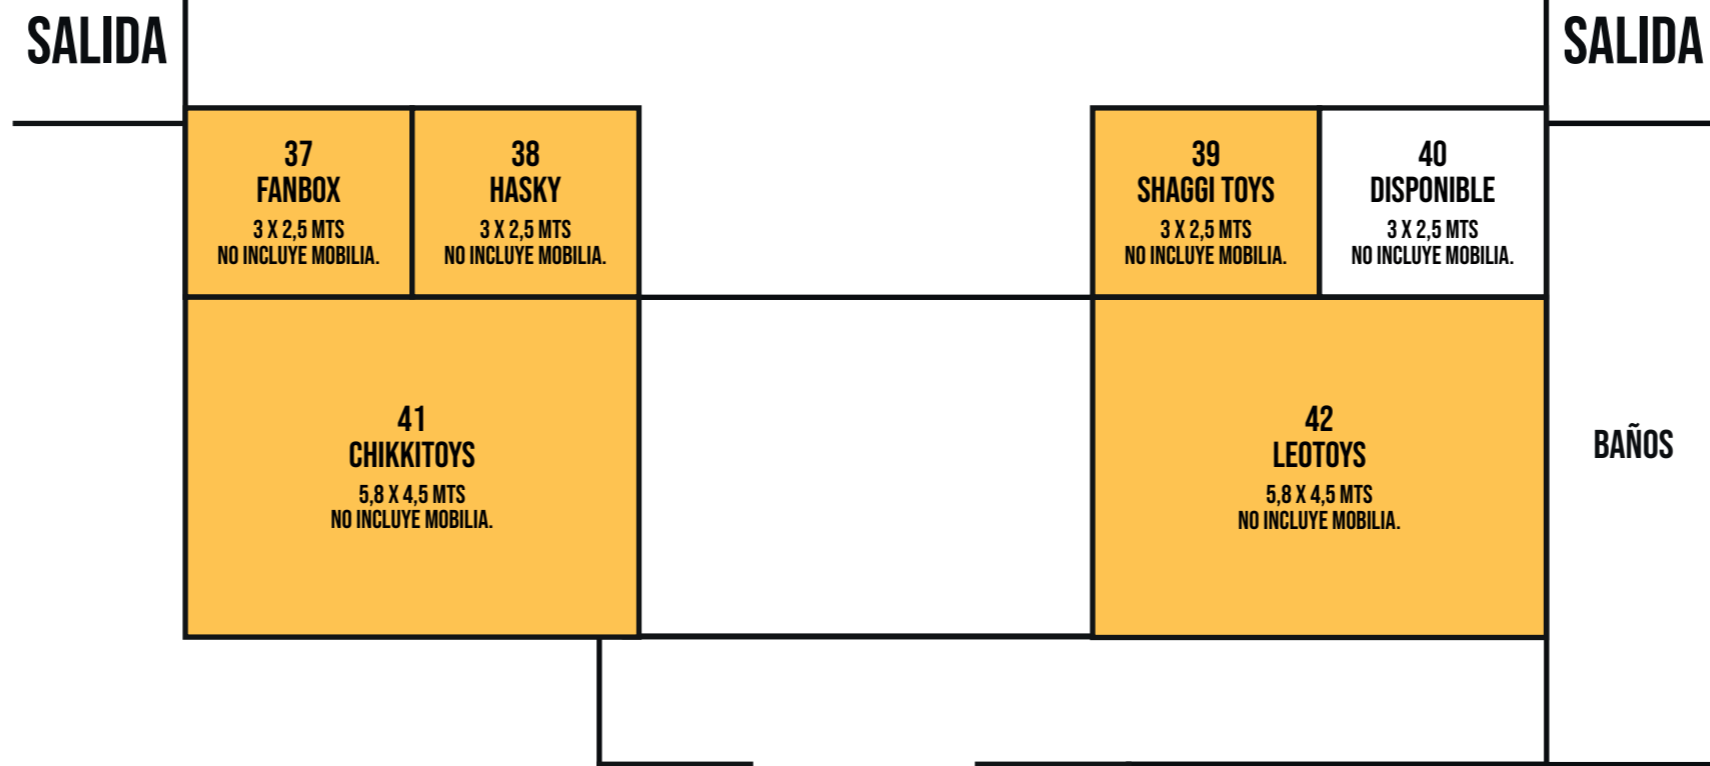

BACKSTAGE

ESCENARIO

ZONA TECHADA DEL TEATRO MUNICIPAL

ZONA AL AIRE LIBRE DE INGRESO

BAÑOS

AV. QUILÍN #3250