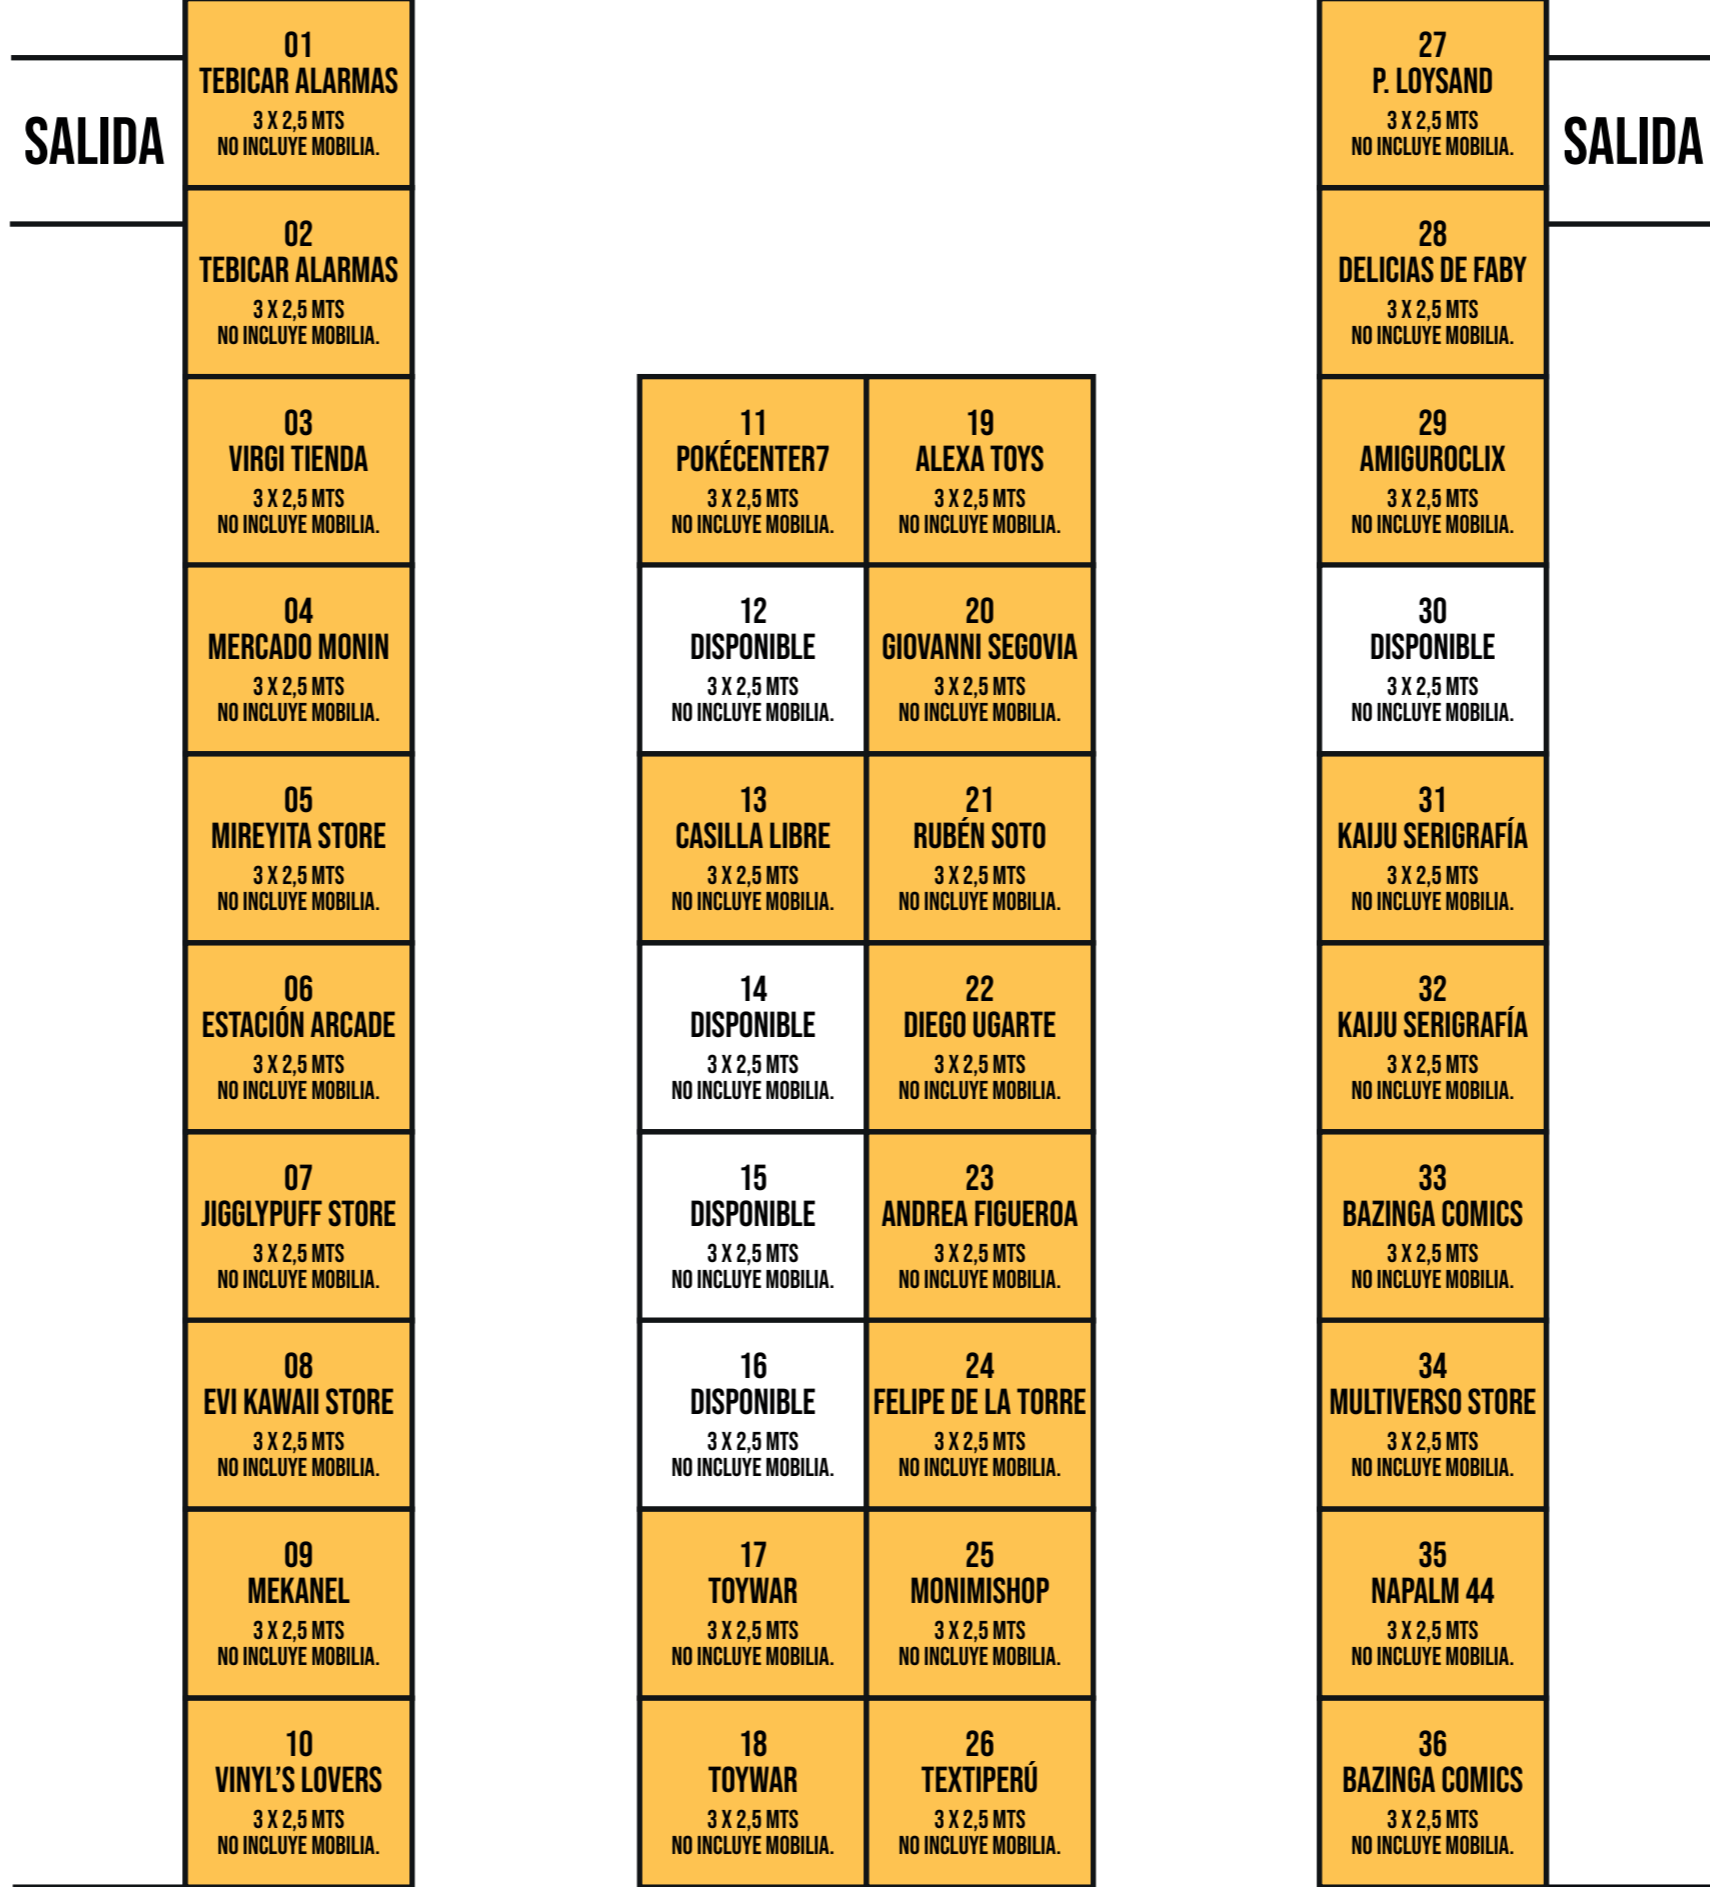

BACKSTAGE

ESCENARIO

ZONA TECHADA DEL TEATRO MUNICIPAL

ZONA AL AIRE LIBRE DE INGRESO

BAÑOS

AV. QUILÍN #3250