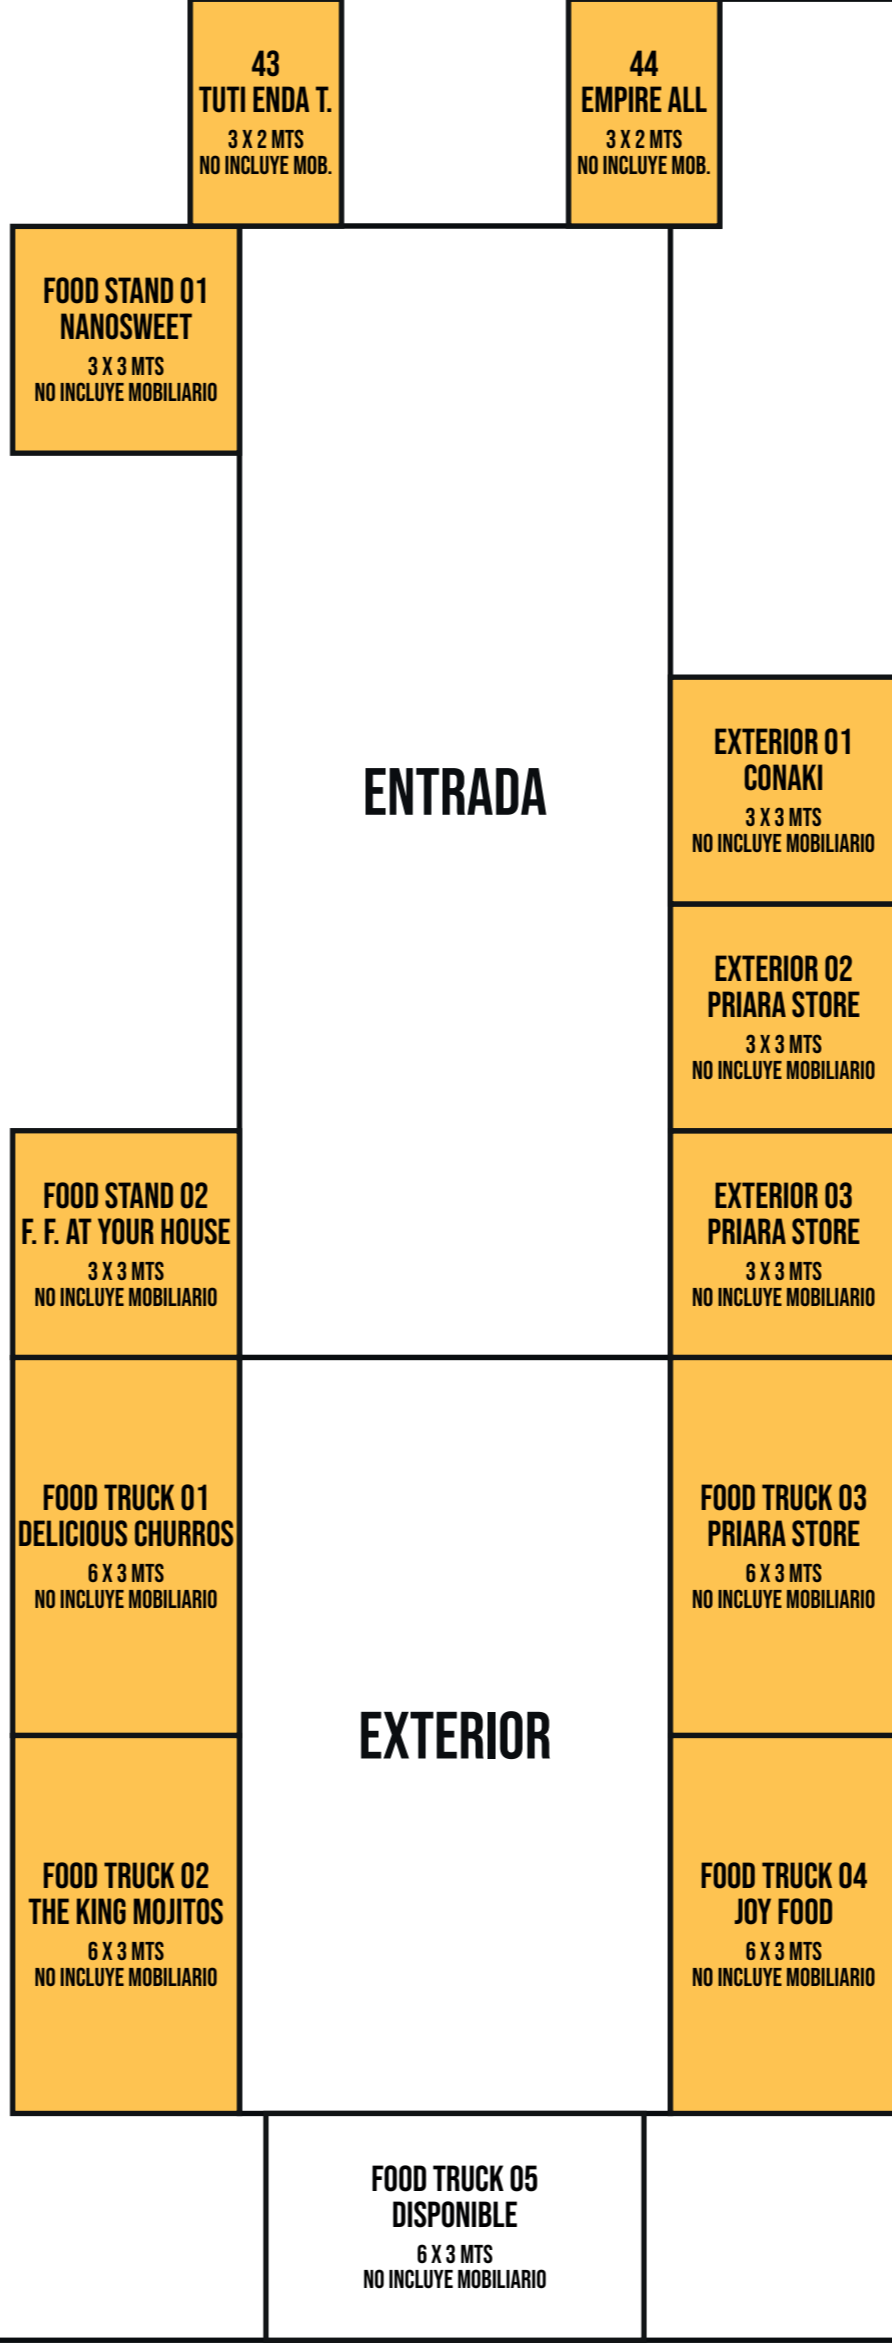

BACKSTAGE

ESCENARIO

ZONA TECHADA DEL TEATRO MUNICIPAL

ZONA AL AIRE LIBRE DE INGRESO

BAÑOS

AV. QUILÍN #3250